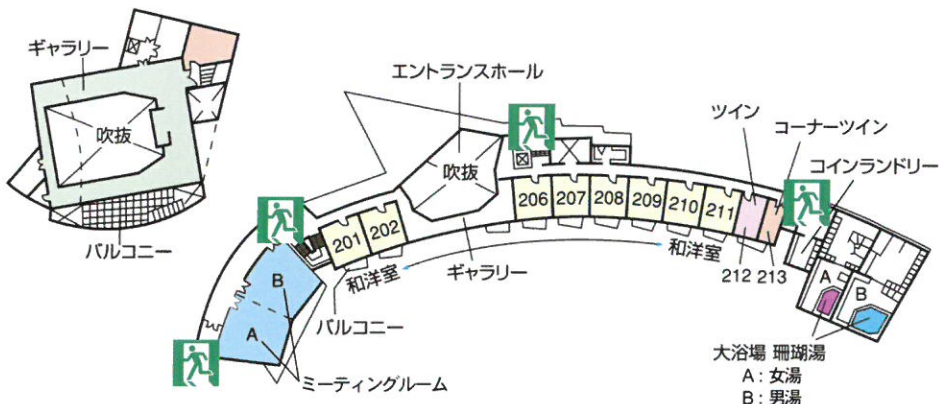

マリンピアザオキナワ 館内非常口見取り図

施設平面図

1F

海拔：17m

2F

海拔：21m

3F

海拔：25m

4F

海拔：29m

5F

海拔：33m

屋上：海拔：40m