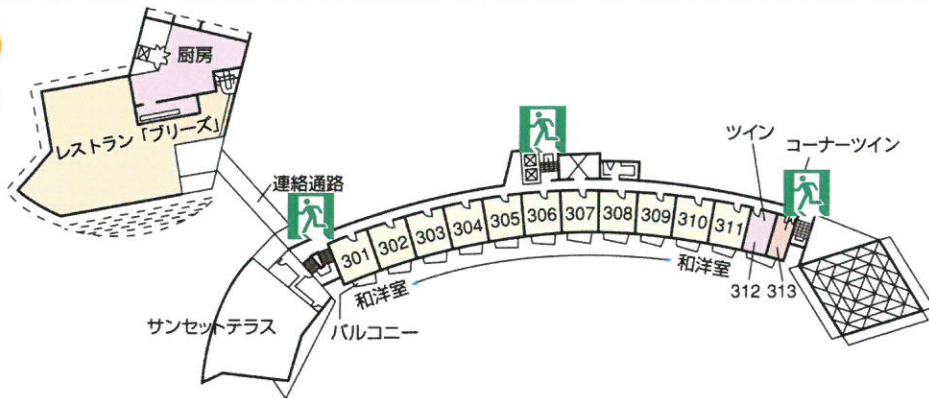

マリンピアザオキナワ 館内非常口見取り図

施設平面図

1F

海拔：17m

2F

海拔：21m

3F

海拔：25m

4F

海拔：29m

5F

海拔：33m

屋上：海拔：40m