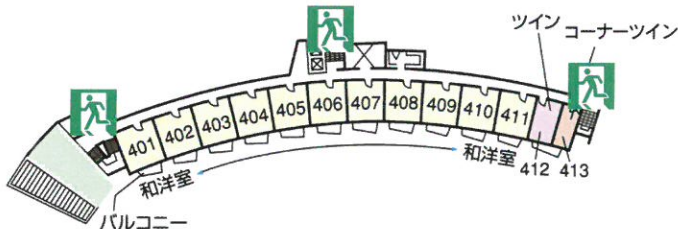

マリンピアザオキナワ 館内非常口見取り図

施設平面図

1F

海拔：17m

2F

海拔：21m

3F

海拔：25m

4F

海拔：29m

5F

海拔：33m

屋上：海拔：40m