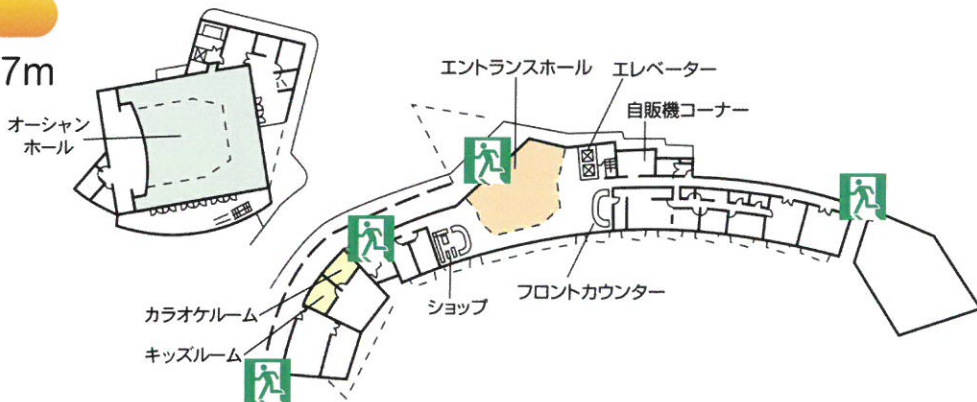

マリンピアザオキナワ 館内非常口見取り図

施設平面図

1F

海拔：17m

2F

海拔：21m

3F

海拔：25m

4F

海拔：29m

5F

海拔：33m

屋上：海拔：40m