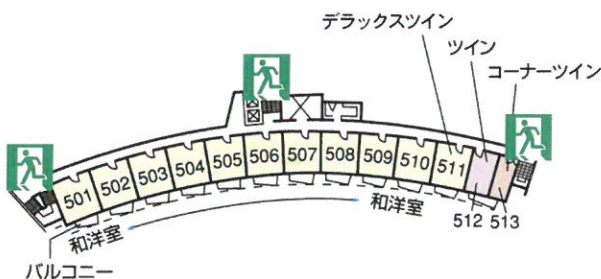

マリンピアザオキナワ 館内非常口見取り図

施設平面図

1F

海拔：17m

2F

海拔：21m

3F

海拔：25m

4F

海拔：29m

5F

海拔：33m

屋上：海拔：40m